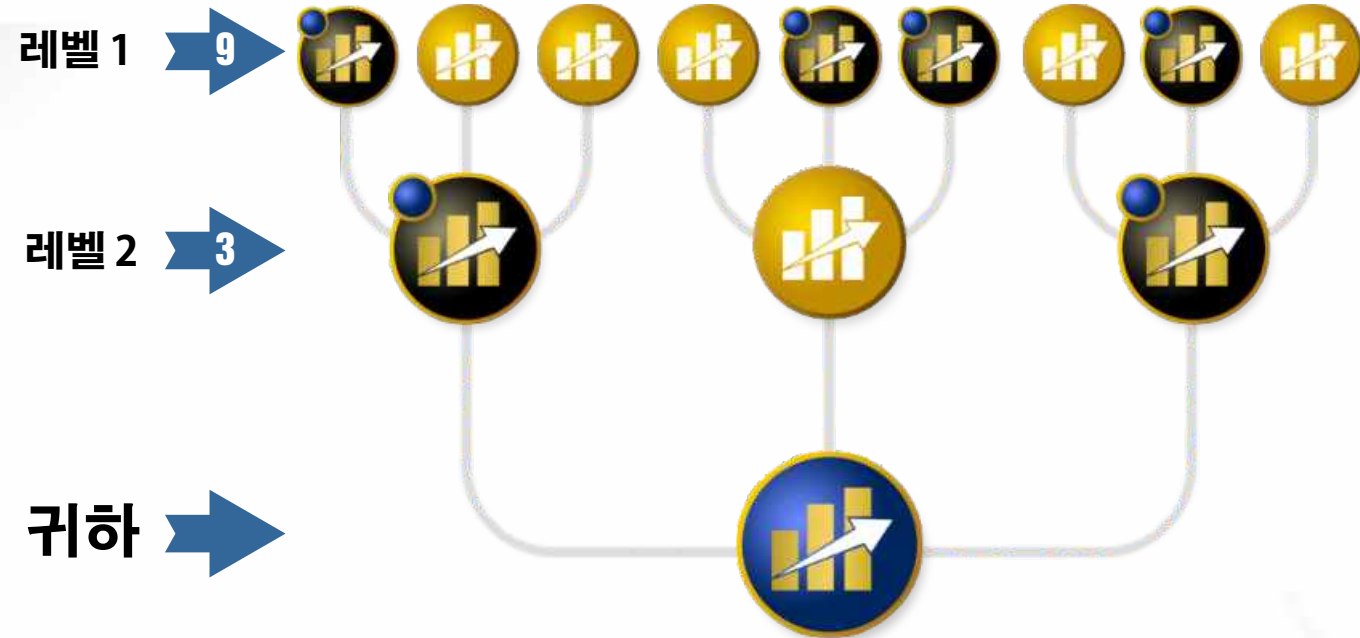

EXP ASSET

MATRIX

매트릭스

마케팅 계획

마케팅 계획

영구 매트릭스

시간 제한 매트릭스 (이 매트릭스는 18개월 후 활동이 정지됩니다)

M25\$ MATRIX = 25\$
M75\$ MATRIX = 25\$ + 75\$ = 100\$
M125\$ MATRIX = 25\$ + 75\$ + 125\$ = 225\$
M250\$ MATRIX = 25\$ + 75\$ + 125\$ + 250\$ = 475\$
M500\$ MATRIX = 25\$ + 75\$ + 125\$ + 250\$ + 500\$ = 975\$
M1000\$ MATRIX = 25\$ + 75\$ + 125\$ + 250\$ + 500\$ + 1000\$ = 1975\$

매트릭스 예 2개 레벨

하나의 파트너는 자신의 레벨 위의 첫 번째 레벨에 있는 모든 매트릭스에서 3명의 파트너를 보유하며, 4번째의 그 다음 파트너는 이 매트릭스의 더 높은 레벨에 배치됩니다.

보너스 및 지분

- **보너스 및 지분**
귀 조직에서 모든 매트릭스(최대 레벨 10)에서의 구매에 대한 5%
- **VIP 보너스**
각 직접 파트너의 매트릭스 보너스 금액의 50% (M1000 보유자에게만)
- **마이너**